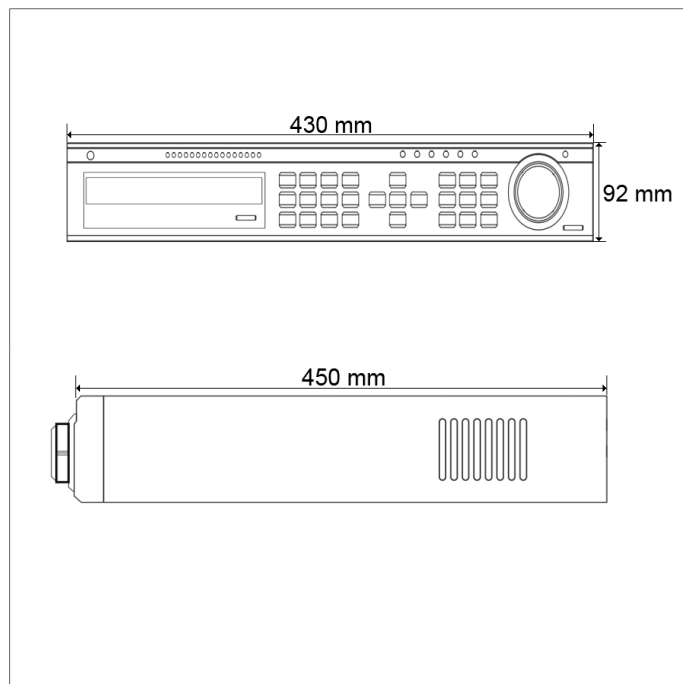

Síťový NVR PX-NVR3258H

Náhled produktu

Schéma a rozměry

CHARAKTERISTIKA

- 32 kanálový síťové NVR
- Max. rozlišení nahrávání: 2592x1944 (5Mpx)
- Režim práce pentaplex: obraz na živo, nahrávání, přehrávání, archivace, vzdálený přístup
- Kompresce H.265 / H.264
- Dvojitý stream kódování – dual streaming
- Vyhledávání a konfigurace kamer IP v síti
- Dvoucestné audio
- Funkce S.M.A.R.T.
- Inteligentní ovládání 3D s kamerami PTZ
- Podpora 8 disků SATA max. 64TB, 2 porty (USB2.0) + 1 port (USB3.0)
- Podpora přes software NVMS-1000 a mobilní aplikace