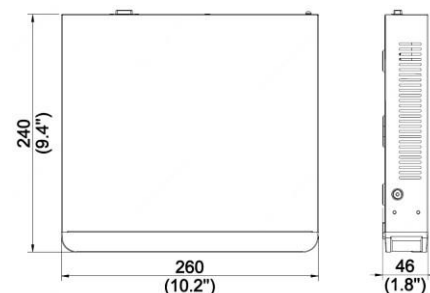

BCS-P-NVR0401-4KE-III

4kanálový 1 diskový IP rekordér

- Zobrazení a nahrávání až 4 IP kamer v jednom zařízení maximální rozlišení 4K
- Kompresja H.265+/H265/H.264+/H.264
- Maximální šířka příchozího pásma 64 Mb/s, 48Mbps odchozí
- Současný provoz výstupů HDMI(3840×2160) a VGA(1920×1080)
- Pokročilá detekce videa: detekce pohybu, zaslepení, ztráta videa
- Podpora inteligentních funkcí fotoaparátu: detekce tvář, vniknutí do oblasti, překročení hranice
- Podporuje 1 disk SATA s kapacitou až 6 TB
- 1 zvukový výstup
- 1×RJ45, 2×USB
- Vestavěný webový server, podpora CMS (BCS Manager), mobilní aplikace BCS (iOS, android), P2P, Onvif
- Napájení 12V DC

BCS-P-NVR0401-4KE-III

4kanálový 1 diskový IP rekordér

Procesor	Vestavěný vysoce výkonný procesor
Operační systém	LINUX
Funkčnost systému	Živé monitorování, nahrávání, přehrávání, archivace a vzdálený přístup
Řízení systému	Myš, síť
IP kanály	4
Video výstupy	1×HDMI 4K, 1×VGA 1080P
Rozlišení displeje	VGA: 1920×1080/60 Hz, 1920×1080/50 Hz, 1600×1200/60 Hz, 1280×1024/60 Hz, 1280×720/60 Hz, 1024×768/60 Hz. HDMI: 4K(3840×2160)/30Hz, 1920×1080p/60Hz, 1920×1080p/50Hz, 1600×1200/60Hz, 1280×1024/60Hz, 1280×720/60Hz, 1024×768/60Hz
Režim koridoru	3/4
Synchronní přehrávání	4
Rozlišení záznamu	4K/5MP/4MP/3MP/1080p/960p/720p/D1/2CIF/CIF
Maximální šířka pásma	Příchozí: 64 Mb/s, Odchozí: 48Mbps
Výkon displeje	1 x 4K@30, 1 x 5MP@30, 2 x 4MP@30, 4 x 3MP@25, 4x 1080p@30
Komprese videa	H.265+/H265/H.264+/H.264
Archivace dat	Flash paměť (USB) / Stažení ze sítě
Síťové rozhraní	1 port RJ-45 (10/100 Mb/s)
Audio	1 výstup
Vzdálená připojení	128
Kompatibilita	Onvif
Podporované protokoly	P2P, UPnP, NTP, DHCP, PPPoE
Pevný disk	1×SATA max. 6 TB
Rozhraní	2×USB2.0
Napájení	12V DC, spotřeba energie <5W (bez pohonů)
Pracovní podmínky	-10°C ~+55°C / 10~90%RH
Rozměry a hmotnost	260 mm × 240 mm × 46 mm 1 kg (bez disků)