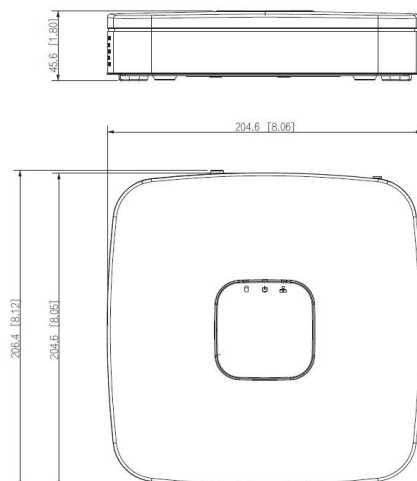

BCS-L-SNVR0401-4KE-4P

4kanálový jednodiskový inteligentní rekordér s PoE

- Zobrazení a nahrávání až 4 IP kamer v jednom zařízení maximální rozlišení 8Mpx
- Kompresja H.265+/H265/H.264+/H.264/MJPEG
- Maximální šířka příchozího pásma 80Mbps
- Detekce pohybu, masky soukromí
- Podpora inteligentních kamerových funkcí: ochrana perimetru (4 kanály), detekce obličeje (4 kanály), SMD Plus (4 kanály).
- Současný provoz výstupů HDMI 4K a VGA 1080P
- Vestavěný 4portový přepínač PoE
- Podporuje 1 disk SATA s kapacitou až 10 TB
- 2xUSB, 1xRJ45
- 1 audio vstup a 1 audio výstup
- Vestavěný webový server, podpora CMS (BCS Manager), mobilní aplikace BCS (iOS, android), P2P, Onvif
- Napájení 48 V DC