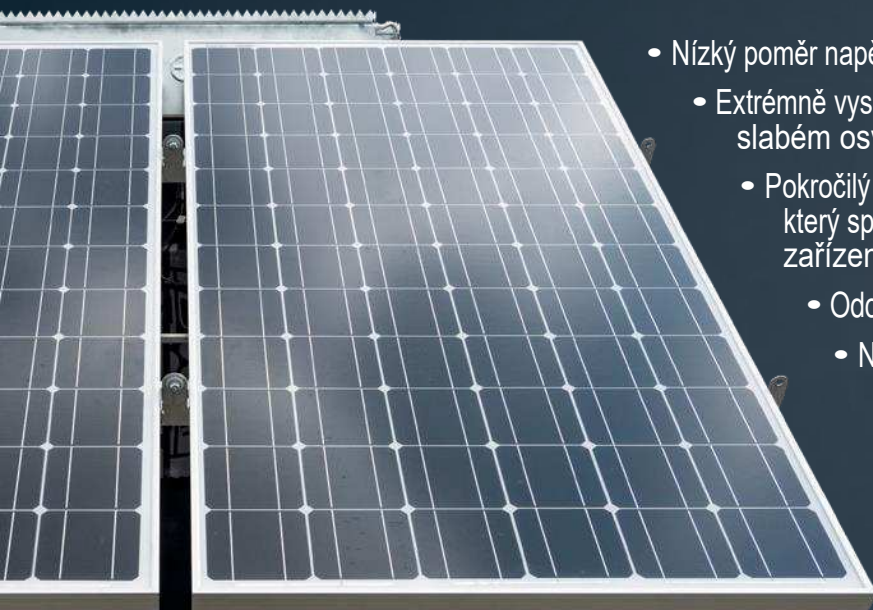

# SNADNÁ PŘEPRAVA NA MÍSTO

K rychlé a snadné přepravě a instalaci zařízení BCS MOBILCAM použijte vysokozdvížený vozík, nebo speciálně navržený přívěs.

Spolu s našimi věžemi nabízíme vysoce kvalitní žárově pozinkované podvozky vybavené tlumiči nárazů, odolným opěrným kolem, klíny pro kola a potřebnými háky a upevňovacími lištami. Jsou k dispozici ve dvou variantách:

# DALŠÍ VYBAVENÍ FOTOVOLTAICKÉ PANELE

- Nízký poměr napětí a teploty pro vysoký výkon při vysokých teplotách.
- Extrémně vysoká světelná citlivost solárního panelu, která umožňuje provoz při slabém osvětlení.
- Pokročilý systém krytů EVA (ethylen/vinylacetát) s třívrstevným zadním povrchem, který splňuje nejpřísnější bezpečnostní požadavky pro vysokonapěťová zařízení.
- Odolný rám z eloxovaného hliníku
- Nejvyšší kvalita tvrzeného skla s vysokou propustností světla, které zajišťuje tuhost panelů a odolnost proti rozbití.