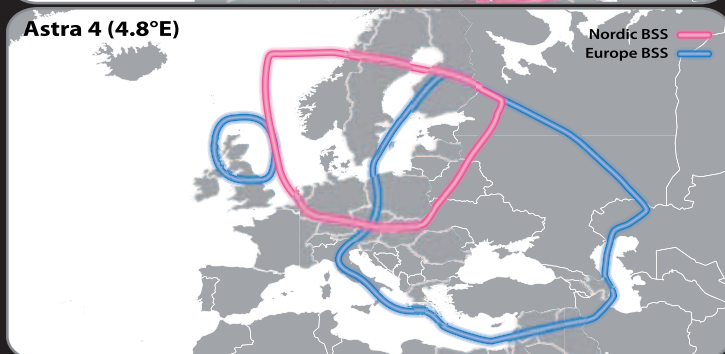

Mapa pokrytí

TOMI Czech s.r.o.
tel.: +420 581 206 712
email: info@t-cz.com
www.t-cz.com