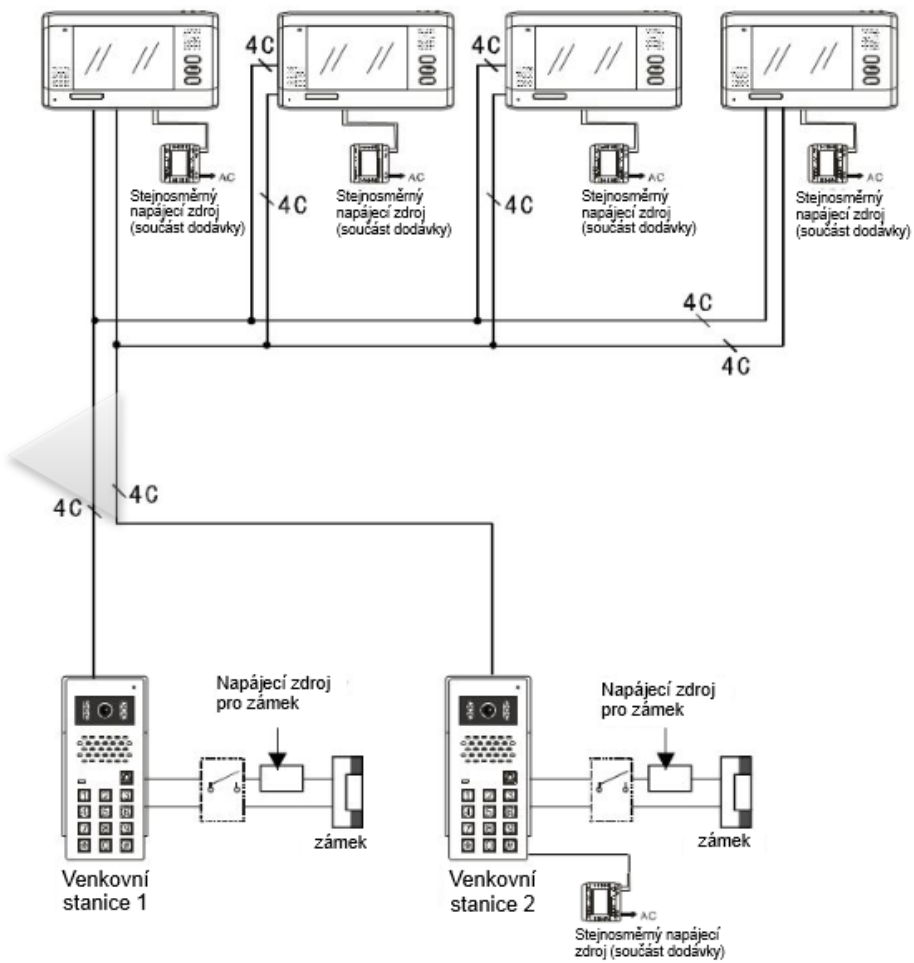

Zapojení se dvěma venkovními stanicemi

Upozornění: Některé typy venkovních stanic potřebují svůj napájecí zdroj (např.: SAC562C, SAC651C a jiné). Bývá součástí dodávky!

Zapojení kabeláže