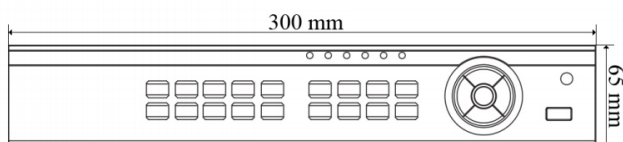

Rozměry

Specifikace

Model Vlastno.	PX-NVR0451H/ PX-NVR0451H-P4	
Systém	OS	Embedded Linux
	Obsluha kamer	4x IP
Video	Video výstup	1x HDMI: 3840×2160 / 1920×1080 / 1280×1024 1x VGA: 1920×1080 / 1280×1024
	Vstup audia	Lokálně chybí, 4x z kamer IP
Audio	Výstup audia	1x RCA (linear, 1kΩ)
	Komprese	Standard H.265 / H.264
Nahrávání	Rozlišení	5Mpx (2592×1944) / 4Mpx (2560×1440) / 3Mpx (2048×1536) / 2Mpx (1920×1080) / 1.3Mpx (1280×960) / 1Mpx (1280×720)
	Rychlost	25sn/s @ 5Mpx / 4Mpx / 3Mpx / 1080p / 960p / 720p
	Uložení streamu	Hlavní a vedlejší
	Režim nahrávání	Ruční, harmonogram, pohyb, čidlo
Přehrávání	Náhled	Max. 4 kanály jednocestně
	Režim vyhledávání	Interaktivní osa času / datum / události / štítky
	Funkce	Přehrávání, pauza, přehrávání dopředu a dozadu (max. 32x), digitální zoom
Alarm	Vstupy alarmové	Lokální chybí, 4x z kamer IP
	Výstupy alarmové	Lokální chybí, 4x z kamer IP
	Spouštění událostí	Nahrávání, fotky, email
Síť	Bitrate	48Mbit (vst.) / 48Mbit (výst.)
	Interfejs/ PoE switch	1x RJ-45 10/100Mbps/ 4xRJ-45 (IEEE 802.3at)
	Protokoly	TCP/IP, PPPoE, DHCP, DNS, DDNS, UPnP, NTP, SMTP, P2P
	Počet připojení	Max. 10 (jednocestně)
Aplikace	CMS	NVMS1000 (Win), NVMS1200 (Mac)
	Prohlížeč www	IE, Safari (MacOS)
	Zařízení mobilní	SuperLivePlus (iOS; Android)
Disky	HDD	1x SATA, max. 10TB/HDD
Archivace	Lokální	Flash drive / USB HDD
	Zdálne	Přes síť LAN / WLAN
Rozhraní	USB	2x USB 2.0
Ostatní	Pracovní teplota	-10 ~ 55°C
	Vlhkost	10 ~ 90%
	Napájení	DC 12V
	Odběr proudu	≤5W (bez disků HDD)
Rozměry		300×275×65mm