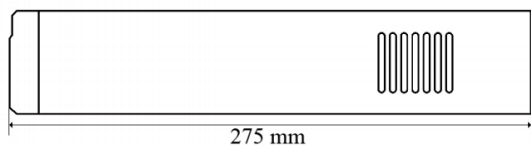

Rozměry

Specifikace

Model Vlastno.	PX-NVR0451H/ PX-NVR0451H-P4	
Systém	OS	Embedded Linux
	Obsluha kamer	4x IP
Video	Video výstup	1x HDMI: 3840×2160 / 1920×1080 / 1280×1024 1x VGA: 1920×1080 / 1280×1024
	Vstup audia	Lokálně chybí, 4x z kamer IP
Audio	Výstup audia	1x RCA (linear, 1kΩ)
	Komprese	Standard H.265 / H.264
Nahrávání	Rozlišení	5Mpx (2592×1944) / 4Mpx (2560×1440) / 3Mpx (2048×1536) / 2Mpx (1920×1080) / 1.3Mpx (1280×960) / 1Mpx (1280×720)
	Rychlost	25sn/s @ 5Mpx / 4Mpx / 3Mpx / 1080p / 960p / 720p
	Uložení streamu	Hlavní a vedlejší
	Režim nahrávání	Ruční, harmonogram, pohyb, čidlo
Přehrávání	Náhled	Max. 4 kanály jednocestně
	Režim vyhledávání	Interaktivní osa času / datum / události / štítky
	Funkce	Přehrávání, pauza, přehrávání dopředu a dozadu (max. 32x), digitální zoom
Alarm	Vstupy alarmové	Lokální chybí, 4x z kamer IP
	Výstupy alarmové	Lokální chybí, 4x z kamer IP
	Spouštění událostí	Nahrávání, fotky, email
Síť	Bitrate	48Mbit (vst.) / 48Mbit (výst.)
	Interfejs/ PoE switch	1x RJ-45 10/100Mbps/ 4xRJ-45 (IEEE 802.3at)
	Protokoly	TCP/IP, PPPoE, DHCP, DNS, DDNS, UPnP, NTP, SMTP, P2P
	Počet připojení	Max. 10 (jednocestně)
Aplikace	CMS	NVMS1000 (Win), NVMS1200 (Mac)
	Prohlížeč www	IE, Safari (MacOS)
	Zařízení mobilní	SuperLivePlus (iOS; Android)
Disky	HDD	1x SATA, max. 10TB/HDD
Archivace	Lokální	Flash drive / USB HDD
	Zdálne	Přes síť LAN / WLAN
Rozhraní	USB	2x USB 2.0
Ostatní	Pracovní teplota	-10 ~ 55°C
	Vlhkost	10 ~ 90%
	Napájení	DC 12V
	Odběr proudu	≤5W (bez disků HDD)
Rozměry		300×275×65mm