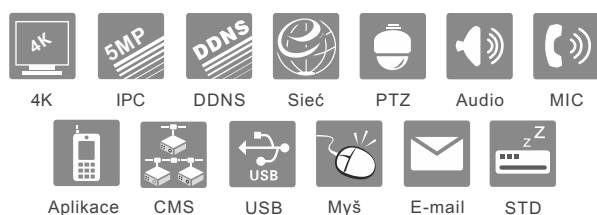

Katalogová karta PX-NVR0451H/ P4

IPOX®

Vlastnosti

- Obsluha 4 kamer IP o max. rozlišení 5Mpx (2592x1944)
- Komprese H.265 pro získání vysoké kvality obrazu při malé propustnosti
- Zdálené ovládání pře internetový prohlížeč, program CMS nebo mobilní zařízení
- Výstup HDMI podporuje zobrazení v rozlišení 4Kx2K
- Možnost dvou streamů, obsluha do 10 uživatelů jednocestně
- Podpora pro systémy detekce pohybu a privátní zóny
- Precizní a intuitivní program v českém jazyku
- Pokročilý režim záznamu a vyhledávání událostí
- Snadné ovládání rychlootočnými kamerami PTZ
- Jednocestné přehrávání ze 4 kanálů
- Režim multi pentaplex
- ONVIF